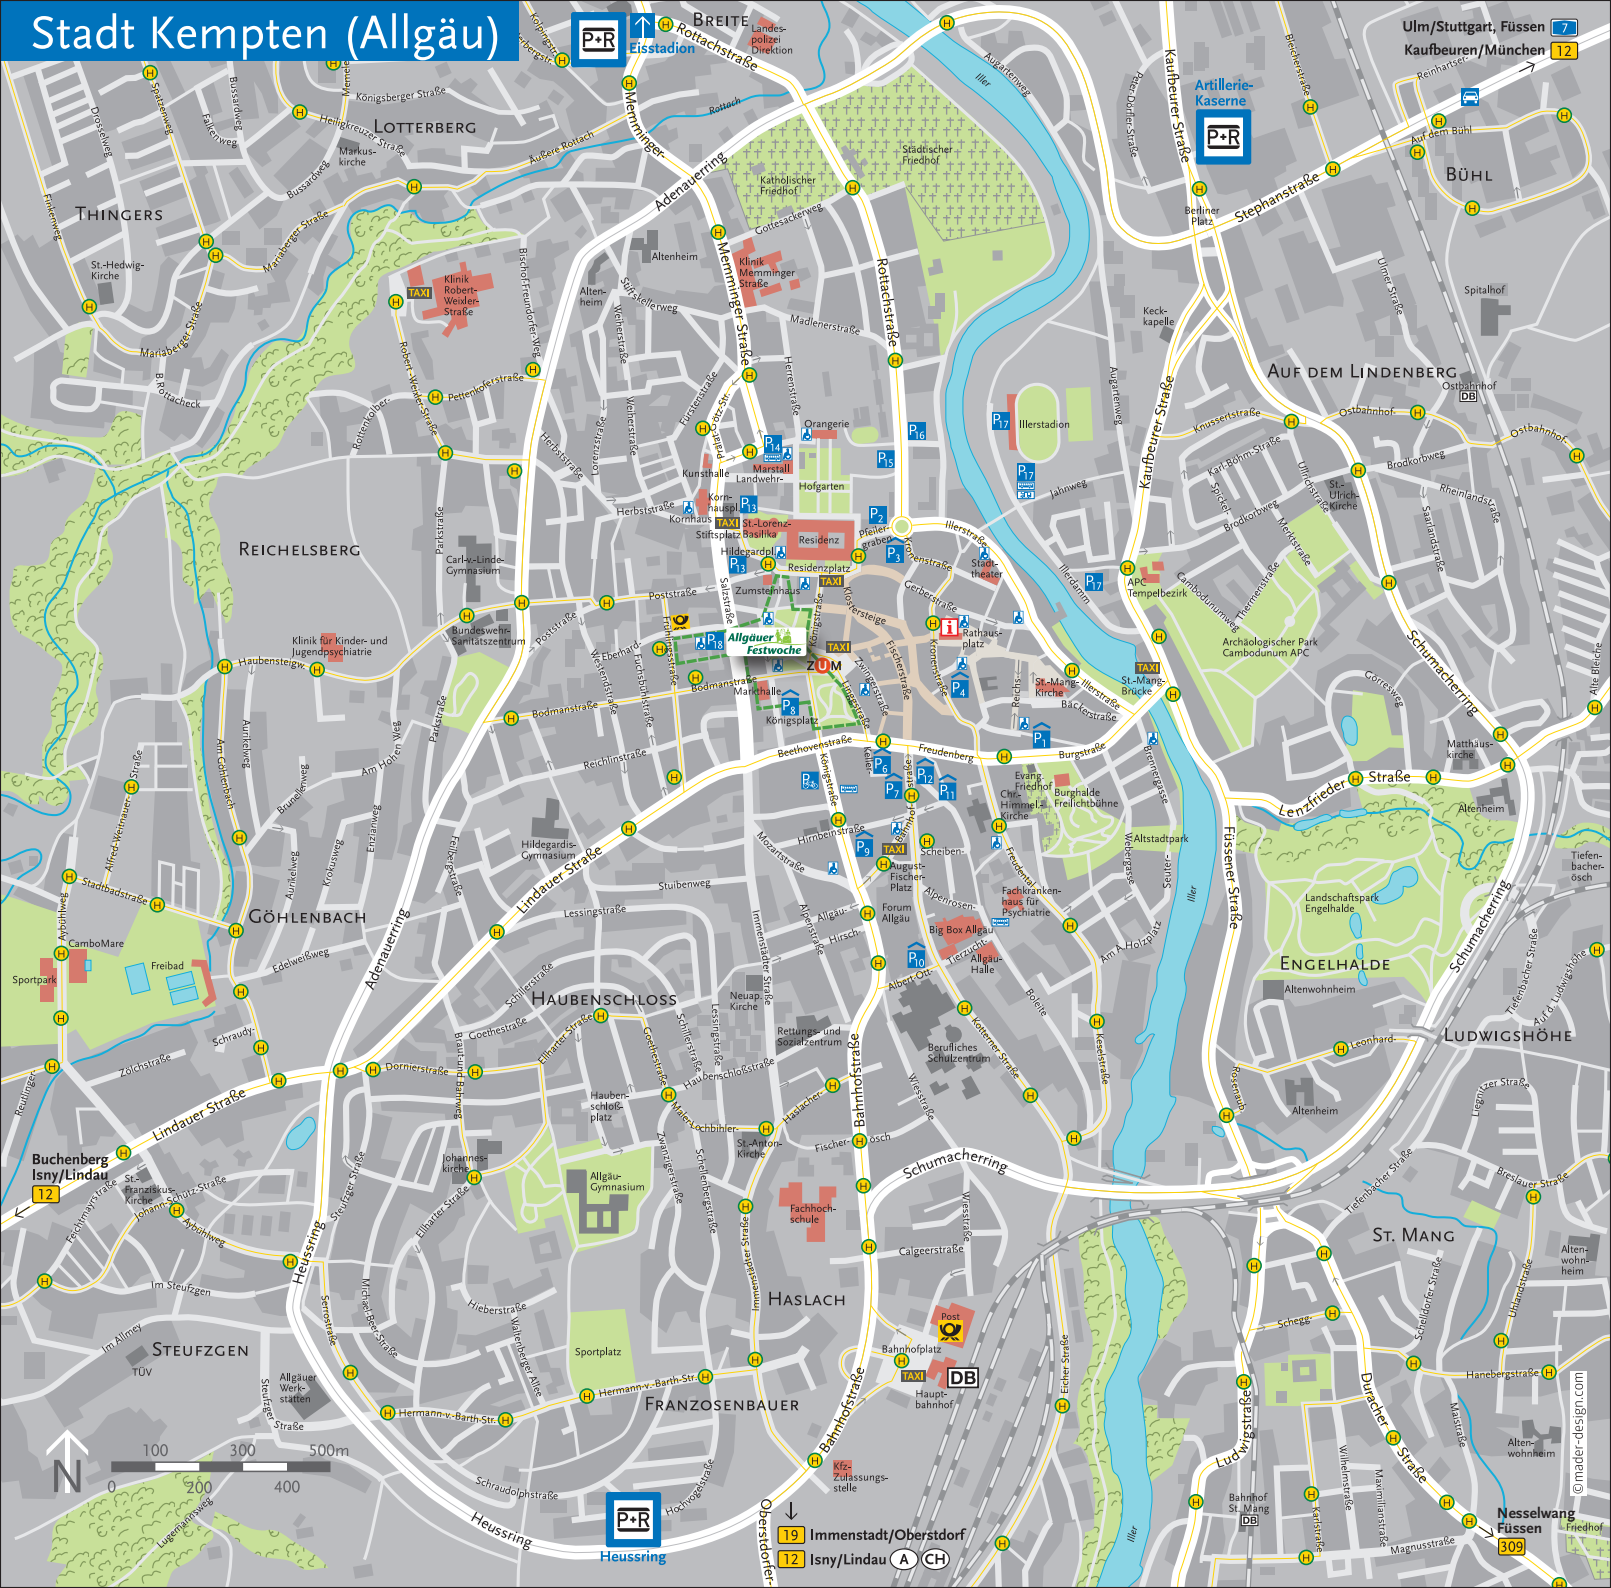

# Stadt Kempten (Allgäu)

**P+R** Eisstadion  
Landespolizei  
Direktion

Ulm/Stuttgart, Füssen  
Kaufbeuren/München **12**

0 100 200 300 400 500m

N

19 Immenstadt/Oberstdorf  
12 Isny/Lindau **A CH**

© mader-design.com